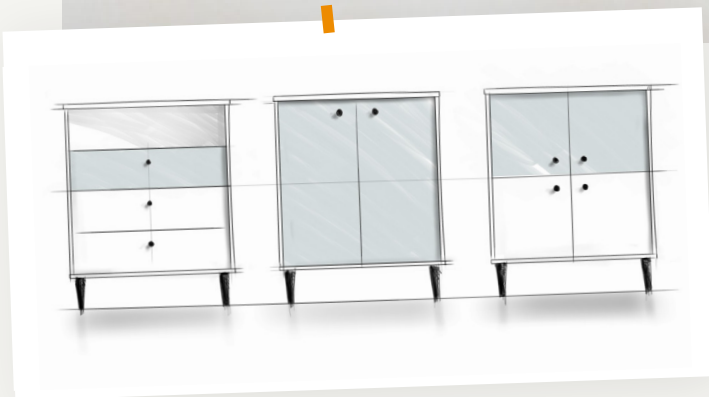

ARTY

Kronberg Eiche & Graugrün

Die Kollektion „Arty“ inspiriert sich am Japandi-Trend, einem Mix aus den Einflüssen des skandinavischen und japanischen Einrichtungsstils.

ARTY

Kronberg Eiche & Graugrün

Trend Japandi

Die sich nach unten verjüngenden Füße sowie die diskreten schwarzen Griffe verleihen „Arty“ eine moderne und elegante Silhouette, die sich leicht in jede Inneneinrichtung integrieren lässt.

Jean-Luc Vire
Designer

KOMMODE 3 SCHUBLADEN
Réf. 212134
607x 285x757mm
17 kg

Schwarzer
Knopfgriff

Melamindekor in
Graugrün

+ PRODUKTVORTEILE

- ▶ Kleine Möbel **für alle Räume** dank ihrer geringen Tiefe: Eingangsbereich, Flur, Wohn- oder Kinderzimmer
- ▶ **Eine Größe für alle, aber unterschiedliche Ausführungen** für die Bedürfnisse eines jeden Heims: 2-türiges / 4-türiges Buffet oder Kommode mit 3 Schubladen / 1 Fach
- ▶ **Trendiger Japandi-Stil**, unterstrichen durch das Melamindekor in Graugrün
- ▶ Knopfgriffe und schmal zulaufende Füße in Farbe Schwarz für noch mehr Stil
- ▶ **Umweltfreundlich** dank PEFC-zertifiziertem Holz
- ▶ Französische Herstellung, französisches Know-how
- ▶ Kleine Preise für den Spontankauf
- ▶ Einfach in Montage und Gebrauch
- ▶ Die Beistellmöbel „Arty“ sind **leicht zu transportieren** und aufzubauen, es gibt sie in 2 Favoritenfarben!